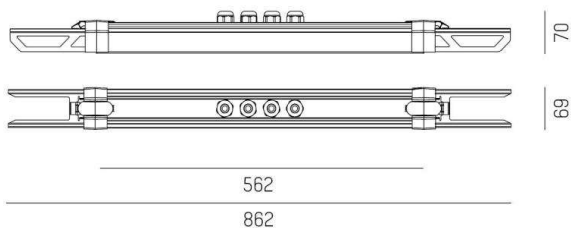

TRAIL

610-0021001000050

DISEGNO

DETTAGLI TECNICI

Dimmerabilità	non dimmerabile
cablaggio passante	7-polig
Materiale	acciaio
larghezza [mm]	64
altezza [mm]	70
classe di protezione[IP]	IP54
peso netto [kg]	1,03
Colore lampada	bianco
cod.EAN	9010506468649