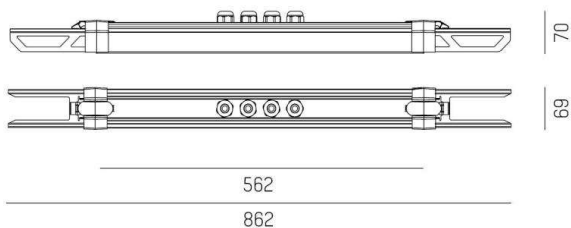

TRAIL

610-0021002000050

SKIZZE

TECHNISCHE DETAILS

Dimmbarkeit	nicht dimmbar
Durchgangsverdr.	11-polig
Material	Stahl
Breite [mm]	64
Höhe [mm]	70
Schutzart [IP]	IP54
Nettogewicht [kg]	1,08
Farbe Leuchte	weiß
EAN-Nummer	9010506622140