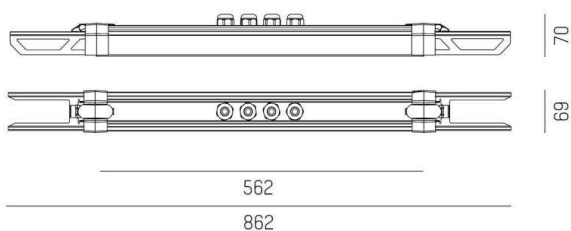

TRAIL

610-0021002000050

ILLUSTRATION

DONNÉES TECHNIQUES

Gradation	non dimmable
Câblage traversant	11-polig
Matériel	acier
Largeur [mm]	64
Hauteur [mm]	70
Indice de protection [IP]	IP54
Poids net [kg]	1,08
Couleur luminaire	blanc
N° EAN	9010506622140

COURBE PHOTOMÉTRIQUE

Les valeurs indiquées sont des valeurs assignées. La puissance et le flux lumineux sous soumis à une tolérance d'environ 10 %. Tolérance de la température de couleur : +/- 150 K. Sauf indication contraire, les valeurs s'appliquent à une température ambiante de 25 °C.