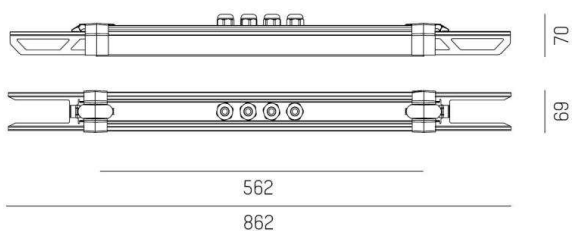

TRAIL

610-0021002000050

DISEGNO

DETTAGLI TECNICI

Dimmerabilità	non dimmerabile
cablaggio passante	11-polig
Materiale	acciaio
larghezza [mm]	64
altezza [mm]	70
classe di protezione(IP)	IP54
peso netto [kg]	1,08
Colore lampada	bianco
cod.EAN	9010506622140