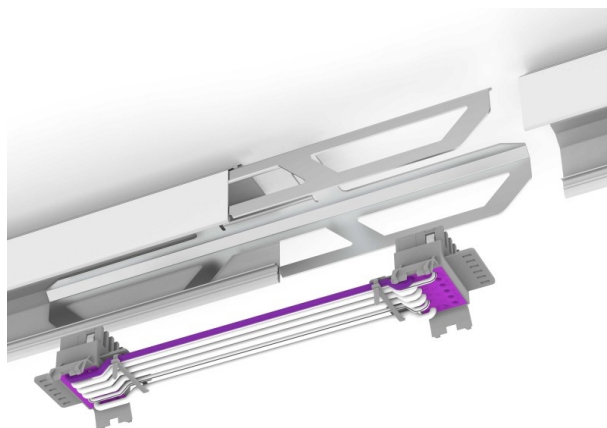

TRAIL

610-002300000000

SKIZZE

TECHNISCHE DETAILS

Dimmbarkeit	nicht dimmbar
Material	Metall
Schutzart [IP]	IP20
Nettogewicht [kg]	0,01
EAN-Nummer	9010506617863

LICHTVERTEILUNGSKURVE

Die Werte sind Bemessungswerte. Leistung und Lichtstrom unterliegen initial einer Toleranz von +/- 10%.
Toleranz der Farbtemperatur: +/- 150 K. Die Werte gelten wenn nicht anders angegeben für eine
Umgebungstemperatur von 25°C.