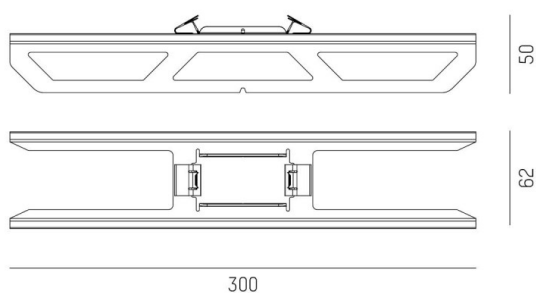

TRAIL

610-002300000000

SKIZZE

TECHNISCHE DETAILS

Dimmbarkeit	nicht dimmbar
Material	Metall
Schutzart [IP]	IP20
Nettogewicht [kg]	0,01
EAN-Nummer	9010506617863

LICHTVERTEILUNGSKURVE

Die Werte sind Bemessungswerte. Leistung und Lichtstrom unterliegen initial einer Toleranz von +/- 10%.
Toleranz der Farbtemperatur: +/- 150 K. Die Werte gelten wenn nicht anders angegeben für eine
Umgebungstemperatur von 25°C.