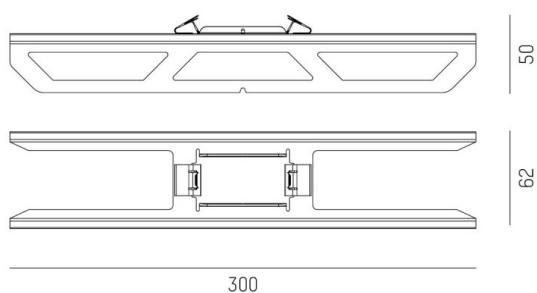

TRAIL

610-002300000000

ILLUSTRATION

DONNÉES TECHNIQUES

Gradation	non dimmable
Matériel	métal
Indice de protection [IP]	IP20
Poids net [kg]	0,01
N° EAN	9010506617863

COURBE PHOTOMÉTRIQUE

Les valeurs indiquées sont des valeurs assignées. La puissance et le flux lumineux sous soumis à une tolérance d'environ 10 %. Tolérance de la température de couleur : +/- 150 K. Sauf indication contraire, les valeurs s'appliquent à une température ambiante de 25 °C.