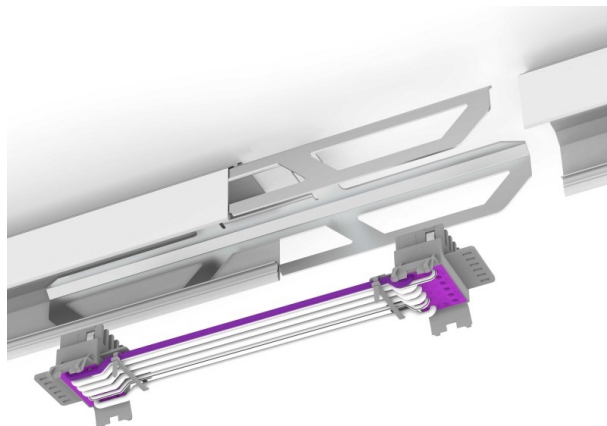

TRAIL

610-002300000000

ILLUSTRATION

DONNÉES TECHNIQUES

Gradation	non dimmable
Matériel	métal
Indice de protection [IP]	IP20
Poids net [kg]	0,01
N° EAN	9010506617863

COURBE PHOTOMÉTRIQUE

Les valeurs indiquées sont des valeurs assignées. La puissance et le flux lumineux sous soumis à une tolérance d'environ 10 %. Tolérance de la température de couleur : +/- 150 K. Sauf indication contraire, les valeurs s'appliquent à une température ambiante de 25 °C.