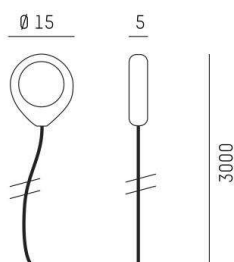

TRAIL

610-002600000000

ILLUSTRATION

DONNÉES TECHNIQUES

Gradation	non dimmable
Matériel	acier
Longueur de câble [mm]	3000
Diamètre [mm]	1,5
Indice de protection [IP]	IP20
Poids net [kg]	0,03
Couleur luminaire	nickel
N° EAN	9010506620252

COURBE PHOTOMÉTRIQUE

Les valeurs indiquées sont des valeurs assignées. La puissance et le flux lumineux sous soumis à une tolérance d'environ 10 %. Tolérance de la température de couleur : +/- 150 K. Sauf indication contraire, les valeurs s'appliquent à une température ambiante de 25 °C.