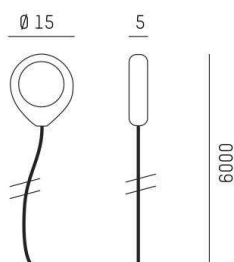

TRAIL

610-002700000000

ILLUSTRATION

DONNÉES TECHNIQUES

Gradation	non dimmable
Matériel	acier
Longueur de câble [mm]	6000
Diamètre [mm]	1,5
Indice de protection [IP]	IP20
Poids net [kg]	0,03
Couleur luminaire	nickel
N° EAN	9010506620269

COURBE PHOTOMÉTRIQUE

Les valeurs indiquées sont des valeurs assignées. La puissance et le flux lumineux sous soumis à une tolérance d'environ 10 %. Tolérance de la température de couleur : +/- 150 K. Sauf indication contraire, les valeurs s'appliquent à une température ambiante de 25 °C.