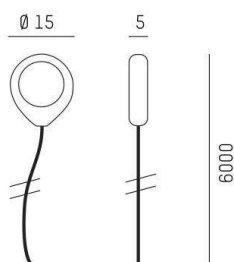

TRAIL

610-002700000000

DISEGNO

DETTAGLI TECNICI

Dimmerabilità	non dimmerabile
Materiale	acciaio
lungh. sospens. [mm]	6000
diametro [mm]	1,5
classe di protezione[IP]	IP20
peso netto [kg]	0,03
Colore lampada	niche
cod.EAN	9010506620269

CURVA DISTRIBUZIONE LUCE

I valori indicati sono nominali. Tolleranza della potenza e del flusso luminoso +/- 10%. Tolleranza della temperatura colore: +/- 150 K. I valori sono riferiti ad una temperatura ambiente di 25°C, salvo diversa indicazione.