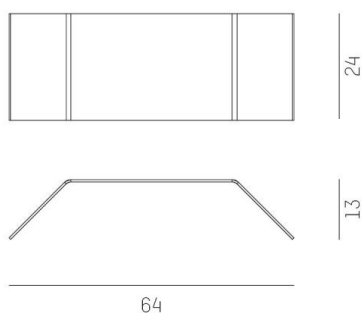

**TRAIL**

610-0029000000000

1x Packung = 10 Stück

**SKIZZE**

**TECHNISCHE DETAILS**

Dimmbarkeit	nicht dimmbar
Material	Stahl
Schutzart [IP]	IP20
Nettogewicht [kg]	0,03
Farbe Leuchte	nickel
EAN-Nummer	9010506653946