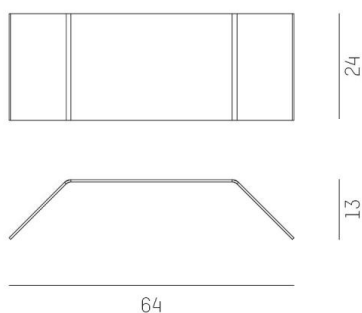

TRAIL

610-0029000000000

DISEGNO

DETTAGLI TECNICI

Dimmerabilità	non dimmerabile
Materiale	acciaio
classe di protezione[IP]	IP20
peso netto [kg]	0,03
Colore lampada	nicel
cod.EAN	9010506653946

CURVA DISTRIBUZIONE LUCE