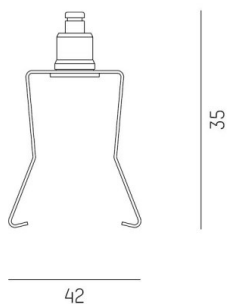

TRAIL

610-0030000000000

ILLUSTRATION

DONNÉES TECHNIQUES

Gradation	non dimmable
Matériel	métal
Hauteur [mm]	22
Indice de protection [IP]	IP20
Poids net [kg]	0,01
N° EAN	9010506709889

COURBE PHOTOMÉTRIQUE

Les valeurs indiquées sont des valeurs assignées. La puissance et le flux lumineux sous soumis à une tolérance d'environ 10 %. Tolérance de la température de couleur : +/- 150 K. Sauf indication contraire, les valeurs s'appliquent à une température ambiante de 25 °C.