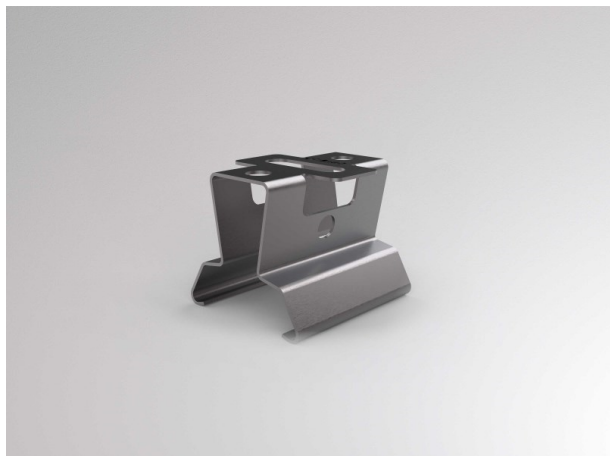

TRAIL

610-0030000000000

DISEGNO

DETTAGLI TECNICI

Dimmerabilità	non dimmerabile
Materiale	metallo
altezza [mm]	22
classe di protezione[IP]	IP20
peso netto [kg]	0,01
cod.EAN	9010506709889

CURVA DISTRIBUZIONE LUCE