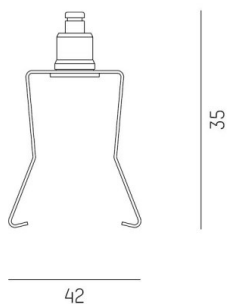

TRAIL

610-0030000000000

DISEGNO

DETTAGLI TECNICI

Dimmerabilità	non dimmerabile
Materiale	metallo
altezza [mm]	22
classe di protezione[IP]	IP20
peso netto [kg]	0,01
cod.EAN	9010506709889

CURVA DISTRIBUZIONE LUCE