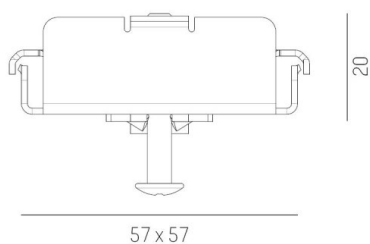

**TRAIL**

**610-003100000000**

TRAIL SYSTEM ACCESSORY ABHÄNGUNG aus Metall, IP20, Set 2 Stk., Schraube M5, max. 20kg,

**SKIZZE**

**TECHNISCHE DETAILS**

|                   |               |
|-------------------|---------------|
| Material          | Metall        |
| Länge [mm]        | 63            |
| Breite [mm]       | 57            |
| Höhe [mm]         | 20            |
| Schutzart [IP]    | IP20          |
| Nettogewicht [kg] | 0,01          |
| EAN-Nummer        | 9010506735024 |