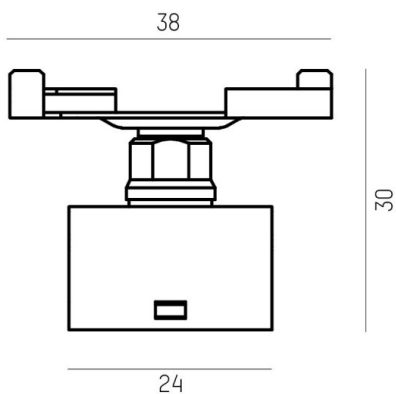

TRAIL

610-003200000000

SKIZZE

TECHNISCHE DETAILS

Dimmbarkeit	nicht dimmbar
Material	Edelstahl
Breite [mm]	42
Höhe [mm]	30
Schutzart [IP]	IP20
Nettogewicht [kg]	0,01
Farbe Leuchte	nickel
Farbe Adapter/Baldachin	weiß
EAN-Nummer	9010506924640

LICHTVERTEILUNGSKURVE

Die Werte sind Bemessungswerte. Leistung und Lichtstrom unterliegen initial einer Toleranz von +/- 10%.
Toleranz der Farbtemperatur: +/- 150 K. Die Werte gelten wenn nicht anders angegeben für eine
Umgebungstemperatur von 25°C.