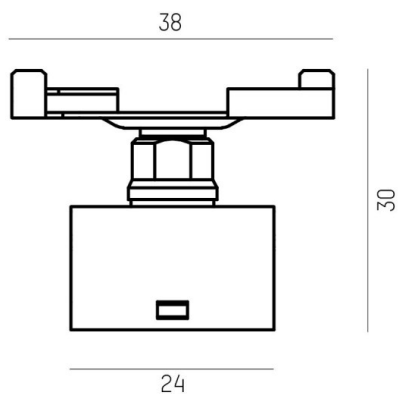

## DONNÉES TECHNIQUES

Gradation	non dimmable
Matériel	acier inoxydable
Largeur [mm]	42
Hauteur [mm]	30
Indice de protection [IP]	IP20
Poids net [kg]	0,01
Couleur luminaire	nickel
Couleur adaptateur/patère	blanc
N° EAN	9010506924640

## COURBE PHOTOMÉTRIQUE

Les valeurs indiquées sont des valeurs assignées. La puissance et le flux lumineux sous soumis à une tolérance d'environ 10 %. Tolérance de la température de couleur : +/- 150 K. Sauf indication contraire, les valeurs s'appliquent à une température ambiante de 25 °C.