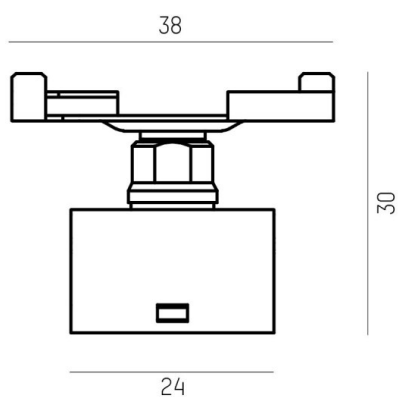

TRAIL

610-003200000000

DISEGNO

DETTAGLI TECNICI

Dimmerabilità	non dimmerabile
Materiale	acciaio inossidabile
larghezza [mm]	42
altezza [mm]	30
classe di protezione(IP)	IP20
peso netto [kg]	0,01
Colore lampada	nicheł
Colore adattatore/basetta	bianco
cod.EAN	9010506924640

CURVA DISTRIBUZIONE LUCE

I valori indicati sono nominali. Tolleranza della potenza e del flusso luminoso +/- 10%. Tolleranza della temperatura colore: +/- 150 K. I valori sono riferiti ad una temperatura ambiente di 25°C, salvo diversa indicazione.