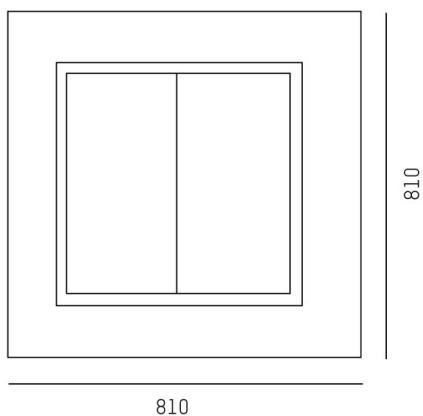

TRAIL

610-003500000000

ILLUSTRATION

DONNÉES TECHNIQUES

Gradation	non dimmable
Matériel	polycarbonate
Longueur [mm]	81
Largeur [mm]	81
Indice de protection [IP]	IP20
Poids net [kg]	0,00
Couleur luminaire	blanc
N° EAN	9010870449053

COURBE PHOTOMÉTRIQUE

Les valeurs indiquées sont des valeurs assignées. La puissance et le flux lumineux sous soumis à une tolérance d'environ 10 %. Tolérance de la température de couleur : +/- 150 K. Sauf indication contraire, les valeurs s'appliquent à une température ambiante de 25 °C.