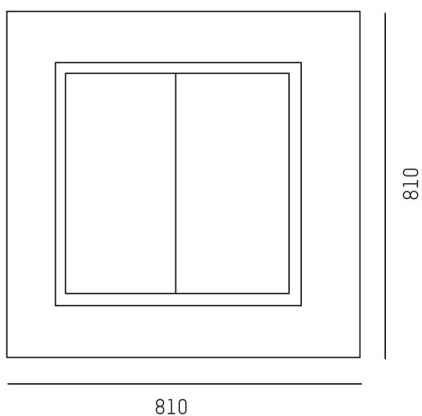

TRAIL

610-003500000000

DISEGNO

DETTAGLI TECNICI

Dimmerabilità	non dimmerabile
Materiale	policarbonato
lunghezza [mm]	81
larghezza [mm]	81
classe di protezione(IP)	IP20
peso netto [kg]	0,00
Colore lampada	bianco
cod.EAN	9010870449053

CURVA DISTRIBUZIONE LUCE

I valori indicati sono nominali. Tolleranza della potenza e del flusso luminoso +/- 10%. Tolleranza della temperatura colore: +/- 150 K. I valori sono riferiti ad una temperatura ambiente di 25°C, salvo diversa indicazione.