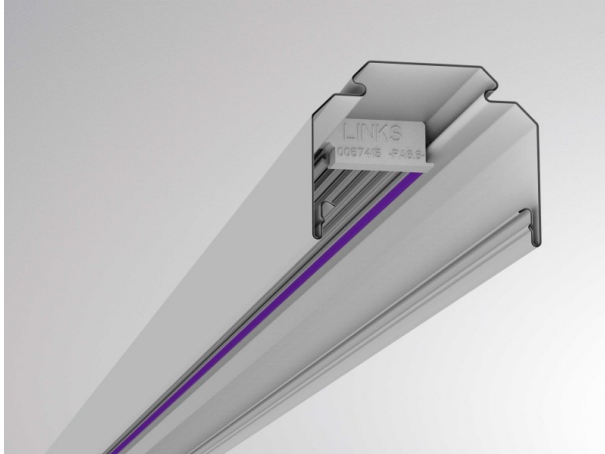

**TRAIL**

**610-0201001000040**

TRAIL RAIL TRAGSCHIENE aus Stahlblech, grau, ähnlich RAL 9006, Dimmbarkeit: nicht dimmbar, Durchgangsverdrahtung 5x2,5mm<sup>2</sup> + 2x1,5mm<sup>2</sup>, IP20,

**SKIZZE**

**TECHNISCHE DETAILS**

Dimmbarkeit	nicht dimmbar
Durchgangsverdr.	5x2,5mm <sup>2</sup> + 2x1,5mm <sup>2</sup>
Material	Stahlblech
Länge [mm]	1137
Breite [mm]	64
Höhe [mm]	50
Schutzart [IP]	IP20
Nettogewicht [kg]	1,35
Farbe Leuchte	grau
RAL	9006
EAN-Nummer	9010506346640