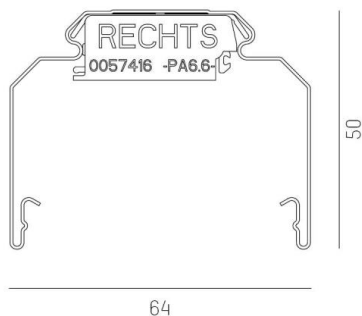

TRAIL

610-0201001000040

TRAIL RAIL RAIL PORTEUR en tôle d'acier, gris, RAL 9006, gradation: non dimmable, câblage traversant 5x2,5mm² + 2x1,5mm², IP20

ILLUSTRATION

DONNÉES TECHNIQUES

Gradation	non dimmable
Câblage traversant	5x2,5mm ² + 2x1,5mm ²
Matériel	tôle d'acier
Longueur [mm]	1137
Largeur [mm]	64
Hauteur [mm]	50
Indice de protection (IP)	IP20
Poids net [kg]	1,35
Couleur luminaire	gris
RAL	9006
N° EAN	9010506346640

COURBE PHOTOMÉTRIQUE

Les valeurs indiquées sont des valeurs assignées. La puissance et le flux lumineux sous soumis à une tolérance d'environ 10 %. Tolérance de la température de couleur : +/- 150 K. Sauf indication contraire, les valeurs s'appliquent à une température ambiante de 25 °C.