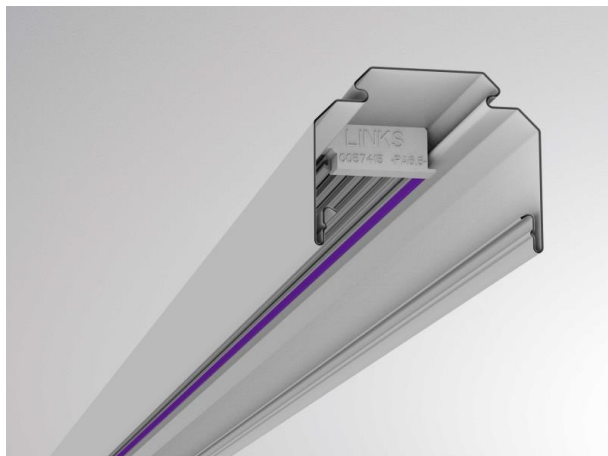

TRAIL

610-0201001000040

TRAIL RAIL RAIL PORTEUR en tôle d'acier, gris, RAL 9006, gradation: non dimmable, câblage traversant 5x2,5mm² + 2x1,5mm², IP20

ILLUSTRATION

DONNÉES TECHNIQUES

Gradation	non dimmable
Câblage traversant	5x2,5mm ² + 2x1,5mm ²
Matériel	tôle d'acier
Longueur [mm]	1137
Largeur [mm]	64
Hauteur [mm]	50
Indice de protection (IP)	IP20
Poids net [kg]	1,35
Couleur luminaire	gris
RAL	9006
N° EAN	9010506346640