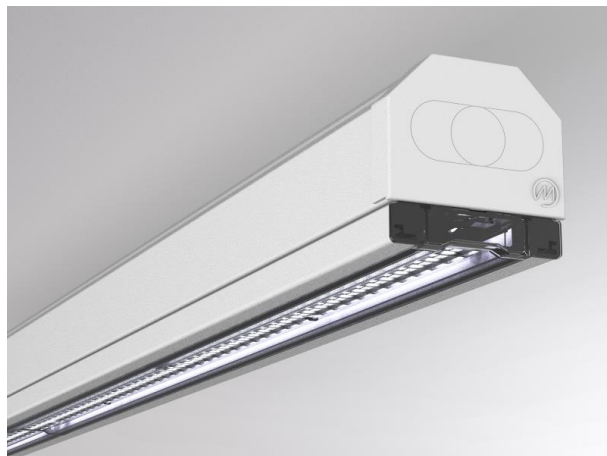

TRAIL

610-0201001000040

TRAIL RAIL CANALE VUOTO in lamiera di acciaio, grigio, simile a RAL 9006, dimmerabilità: non dimmerabile, cablaggio passante 5x2,5mm² + 2x1,5mm², IP20

DISEGNO

DETTAGLI TECNICI

Dimmerabilità	non dimmerabile
cablaggio passante	5x2,5mm ² + 2x1,5mm ²
Materiale	lamiera di acciaio
lunghezza [mm]	1137
larghezza [mm]	64
altezza [mm]	50
classe di protezione(IP)	IP20
peso netto [kg]	1,35
Colore lampada	grigio
RAL	9006
cod.EAN	9010506346640