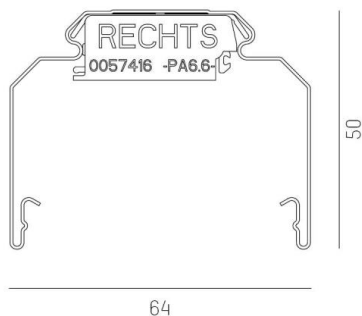

TRAIL

610-0201001000050

TRAIL RAIL TRAGSCHIENE aus Stahlblech, weiß, ähnlich RAL 9016, Dimmbarkeit: nicht dimmbar, Durchgangsverdrahtung 5x2,5mm² + 2x1,5mm², IP20,

SKIZZE

TECHNISCHE DETAILS

Dimmbarkeit	nicht dimmbar
Durchgangsverdr.	5x2,5mm ² + 2x1,5mm ²
Material	Stahlblech
Länge [mm]	1137
Breite [mm]	64
Höhe [mm]	50
Schutzart [IP]	IP20
Nettogewicht [kg]	1,35
Farbe Leuchte	weiß
RAL	9016
EAN-Nummer	9010506346732

LICHTVERTEILUNGSKURVE

Die Werte sind Bemessungswerte. Leistung und Lichtstrom unterliegen initial einer Toleranz von +/- 10%. Toleranz der Farbtemperatur: +/- 150 K. Die Werte gelten wenn nicht anders angegeben für eine Umgebungstemperatur von 25°C.