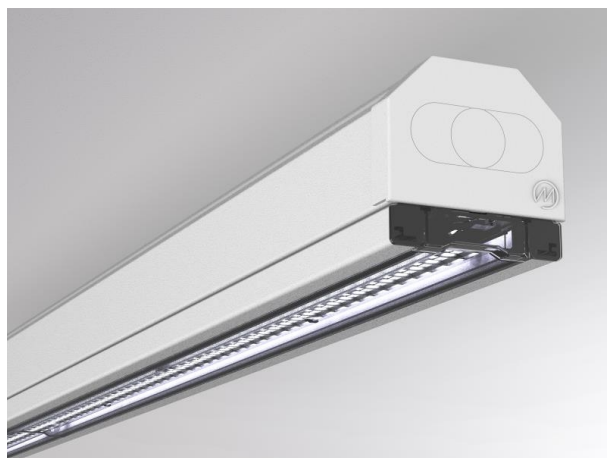

TRAIL

610-0201001000050

TRAIL RAIL TRAGSCHIENE aus Stahlblech, weiß, ähnlich RAL 9016, Dimmbarkeit: nicht dimmbar, Durchgangsverdrahtung 5x2,5mm² + 2x1,5mm², IP20,

SKIZZE

TECHNISCHE DETAILS

Dimmbarkeit	nicht dimmbar
Durchgangsverdr.	5x2,5mm ² + 2x1,5mm ²
Material	Stahlblech
Länge [mm]	1137
Breite [mm]	64
Höhe [mm]	50
Schutzart [IP]	IP20
Nettogewicht [kg]	1,35
Farbe Leuchte	weiß
RAL	9016
EAN-Nummer	9010506346732