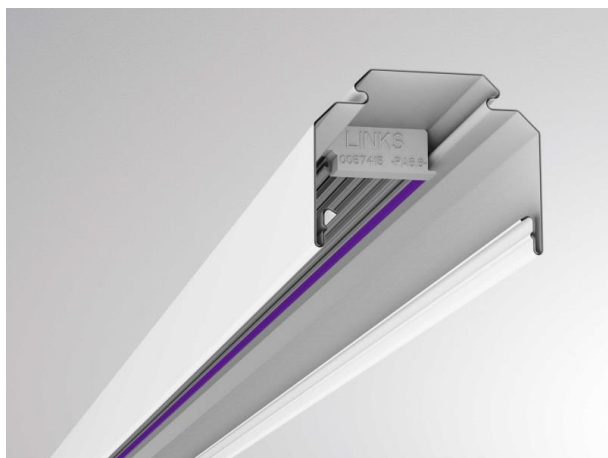

TRAIL

610-0201001000050

TRAIL RAIL TRAGSCHIENE aus Stahlblech, weiß, ähnlich RAL 9016, Dimmbarkeit: nicht dimmbar, Durchgangsverdrahtung 5x2,5mm² + 2x1,5mm², IP20,

SKIZZE

TECHNISCHE DETAILS

Dimmbarkeit	nicht dimmbar
Durchgangsverdr.	5x2,5mm ² + 2x1,5mm ²
Material	Stahlblech
Länge [mm]	1137
Breite [mm]	64
Höhe [mm]	50
Schutzart [IP]	IP20
Nettogewicht [kg]	1,35
Farbe Leuchte	weiß
RAL	9016
EAN-Nummer	9010506346732