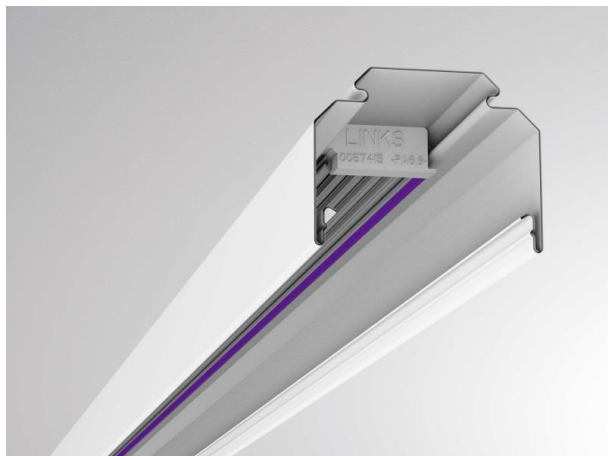

TRAIL

610-0201001000050

TRAIL RAIL RAIL PORTEUR en tôle d'acier, blanc, RAL 9016, gradation: non dimmable, câblage traversant 5x2,5mm² + 2x1,5mm², IP20

ILLUSTRATION

DONNÉES TECHNIQUES

Gradation	non dimmable
Câblage traversant	5x2,5mm ² + 2x1,5mm ²
Matériel	tôle d'acier
Longueur [mm]	1137
Largeur [mm]	64
Hauteur [mm]	50
Indice de protection (IP)	IP20
Poids net [kg]	1,35
Couleur luminaire	blanc
RAL	9016
N° EAN	9010506346732