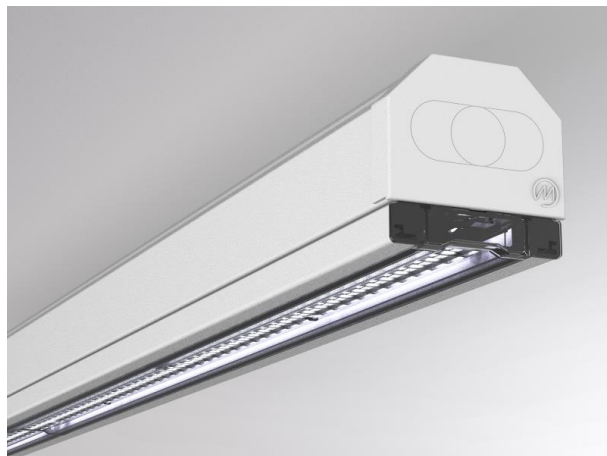

TRAIL

610-0201001000050

TRAIL RAIL RAIL PORTEUR en tôle d'acier, blanc, RAL 9016, gradation: non dimmable, câblage traversant 5x2,5mm² + 2x1,5mm², IP20

ILLUSTRATION

DONNÉES TECHNIQUES

Gradation	non dimmable
Câblage traversant	5x2,5mm ² + 2x1,5mm ²
Matériel	tôle d'acier
Longueur [mm]	1137
Largeur [mm]	64
Hauteur [mm]	50
Indice de protection (IP)	IP20
Poids net [kg]	1,35
Couleur luminaire	blanc
RAL	9016
N° EAN	9010506346732