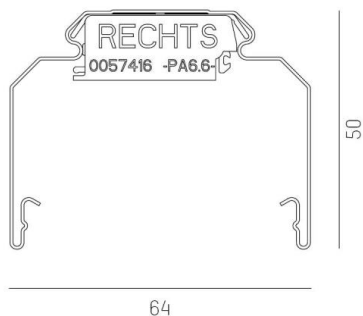

TRAIL

610-0201001000050

TRAIL RAIL RAIL PORTEUR en tôle d'acier, blanc, RAL 9016, gradation: non dimmable, câblage traversant 5x2,5mm² + 2x1,5mm², IP20

ILLUSTRATION

DONNÉES TECHNIQUES

Gradation	non dimmable
Câblage traversant	5x2,5mm ² + 2x1,5mm ²
Matériel	tôle d'acier
Longueur [mm]	1137
Largeur [mm]	64
Hauteur [mm]	50
Indice de protection (IP)	IP20
Poids net [kg]	1,35
Couleur luminaire	blanc
RAL	9016
N° EAN	9010506346732

COURBE PHOTOMÉTRIQUE

Les valeurs indiquées sont des valeurs assignées. La puissance et le flux lumineux sous soumis à une tolérance d'environ 10 %. Tolérance de la température de couleur : +/- 150 K. Sauf indication contraire, les valeurs s'appliquent à une température ambiante de 25 °C.