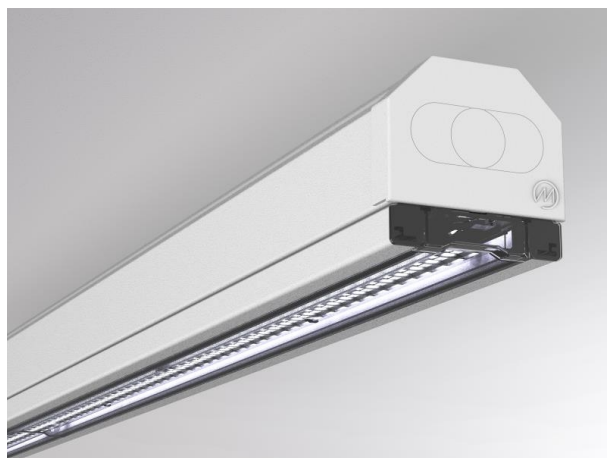

**TRAIL**

**610-0201001000050**

TRAIL RAIL CANALE VUOTO in lamiera di acciaio, bianco, simile a RAL 9016, dimmerabilità: non dimmerabile, cablaggio passante 5x2,5mm<sup>2</sup> + 2x1,5mm<sup>2</sup>, IP20

**DISEGNO**

**DETTAGLI TECNICI**

Dimmerabilità	non dimmerabile
cablaggio passante	5x2,5mm <sup>2</sup> + 2x1,5mm <sup>2</sup>
Materiale	lamiera di acciaio
lunghezza [mm]	1137
larghezza [mm]	64
altezza [mm]	50
classe di protezione(IP)	IP20
peso netto [kg]	1,35
Colore lampada	bianco
RAL	9016
cod.EAN	9010506346732