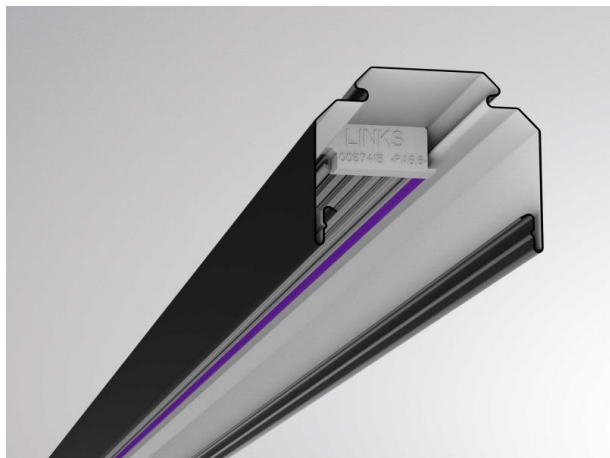

TRAIL

610-0201001000060

TRAIL RAIL TRAGSCHIENE aus Stahlblech, schwarz, ähnlich RAL 9005, Dimmbarkeit: nicht dimmbar, Durchgangsverdrahtung 5x2,5mm² + 2x1,5mm², IP20,

SKIZZE

TECHNISCHE DETAILS

Dimmbarkeit	nicht dimmbar
Durchgangsverdr.	5x2,5mm ² + 2x1,5mm ²
Material	Stahlblech
Länge [mm]	1137
Breite [mm]	64
Höhe [mm]	50
Schutzart [IP]	IP20
Nettogewicht [kg]	1,35
Farbe Leuchte	schwarz
RAL	9005
EAN-Nummer	9010506346749