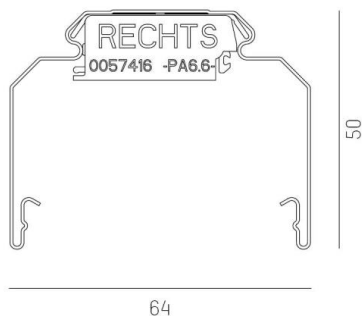

TRAIL

610-0201001000060

TRAIL RAIL TRAGSCHIENE aus Stahlblech, schwarz, ähnlich RAL 9005, Dimmbarkeit: nicht dimmbar, Durchgangsverdrahtung 5x2,5mm² + 2x1,5mm², IP20,

SKIZZE

TECHNISCHE DETAILS

Dimmbarkeit	nicht dimmbar
Durchgangsverdr.	5x2,5mm ² + 2x1,5mm ²
Material	Stahlblech
Länge [mm]	1137
Breite [mm]	64
Höhe [mm]	50
Schutzart [IP]	IP20
Nettogewicht [kg]	1,35
Farbe Leuchte	schwarz
RAL	9005
EAN-Nummer	9010506346749

LICHTVERTEILUNGSKURVE

Die Werte sind Bemessungswerte. Leistung und Lichtstrom unterliegen initial einer Toleranz von +/- 10%. Toleranz der Farbtemperatur: +/- 150 K. Die Werte gelten wenn nicht anders angegeben für eine Umgebungstemperatur von 25°C.