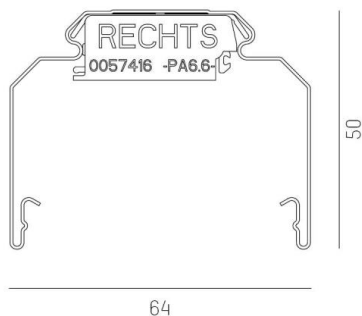

TRAIL

610-0201001000060

TRAIL RAIL RAIL PORTEUR en tôle d'acier, noir, RAL 9005, gradation: non dimmable, câblage traversant 5x2,5mm² + 2x1,5mm², IP20

ILLUSTRATION

DONNÉES TECHNIQUES

| | |
|---------------------------|---|
| Gradation | non dimmable |
| Câblage traversant | 5x2,5mm ² + 2x1,5mm ² |
| Matériel | tôle d'acier |
| Longueur [mm] | 1137 |
| Largeur [mm] | 64 |
| Hauteur [mm] | 50 |
| Indice de protection (IP) | IP20 |
| Poids net [kg] | 1,35 |
| Couleur luminaire | noir |
| RAL | 9005 |
| N° EAN | 9010506346749 |

COURBE PHOTOMÉTRIQUE

Les valeurs indiquées sont des valeurs assignées. La puissance et le flux lumineux sous soumis à une tolérance d'environ 10 %. Tolérance de la température de couleur : +/- 150 K. Sauf indication contraire, les valeurs s'appliquent à une température ambiante de 25 °C.