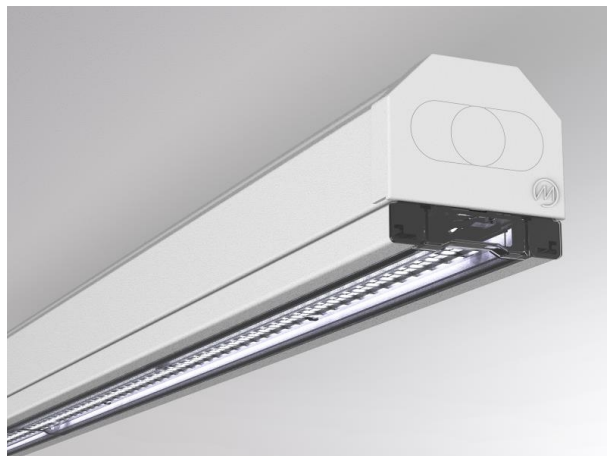

TRAIL

610-0201001000060

TRAIL RAIL CANALE VUOTO in lamiera di acciaio, nero, simile a RAL 9005, dimmerabilità: non dimmerabile, cablaggio passante 5x2,5mm² + 2x1,5mm², IP20

DISEGNO

DETTAGLI TECNICI

Dimmerabilità	non dimmerabile
cablaggio passante	5x2,5mm ² + 2x1,5mm ²
Materiale	lamiera di acciaio
lunghezza [mm]	1137
larghezza [mm]	64
altezza [mm]	50
classe di protezione(IP)	IP20
peso netto [kg]	1,35
Colore lampada	nero
RAL	9005
cod.EAN	9010506346749