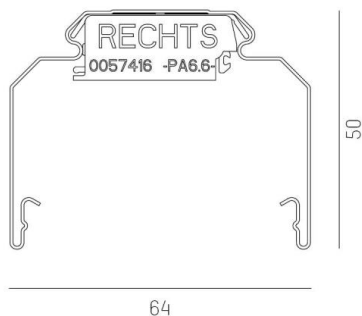

TRAIL

610-0201002000040

TRAIL RAIL TRAGSCHIENE aus Stahlblech, grau, ähnlich RAL 9006, Dimmbarkeit: nicht dimmbar, Durchgangsverdrahtung 5x2,5mm² + 6x1,5mm², IP20,

SKIZZE

TECHNISCHE DETAILS

Dimmbarkeit	nicht dimmbar
Durchgangsverdr.	5x2,5mm ² + 6x1,5mm ²
Material	Stahlblech
Länge [mm]	1137
Breite [mm]	64
Höhe [mm]	50
Schutzart [IP]	IP20
Nettogewicht [kg]	1,40
Farbe Leuchte	grau
RAL	9006
EAN-Nummer	9010506346824

LICHTVERTEILUNGSKURVE

Die Werte sind Bemessungswerte. Leistung und Lichtstrom unterliegen initial einer Toleranz von +/- 10%. Toleranz der Farbtemperatur: +/- 150 K. Die Werte gelten wenn nicht anders angegeben für eine Umgebungstemperatur von 25°C.