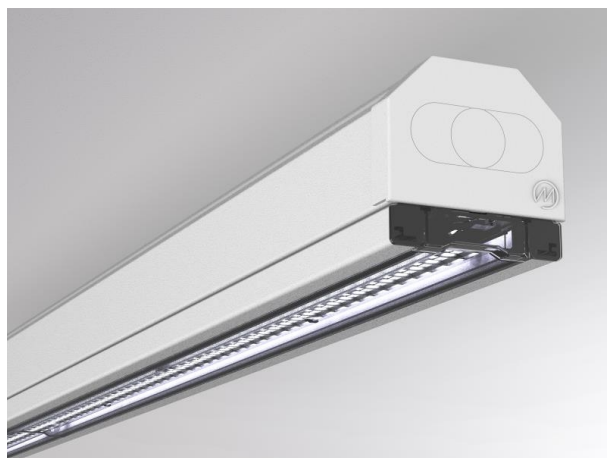

TRAIL

610-0201002000040

TRAIL RAIL TRAGSCHIENE aus Stahlblech, grau, ähnlich RAL 9006, Dimmbarkeit: nicht dimmbar, Durchgangsverdrahtung 5x2,5mm² + 6x1,5mm², IP20,

SKIZZE

TECHNISCHE DETAILS

Dimmbarkeit	nicht dimmbar
Durchgangsverdr.	5x2,5mm ² + 6x1,5mm ²
Material	Stahlblech
Länge [mm]	1137
Breite [mm]	64
Höhe [mm]	50
Schutzart [IP]	IP20
Nettogewicht [kg]	1,40
Farbe Leuchte	grau
RAL	9006
EAN-Nummer	9010506346824