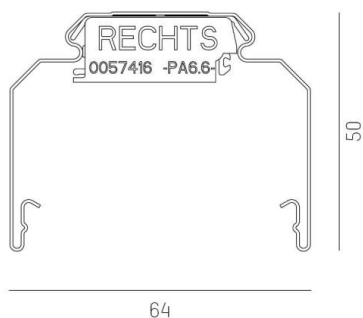

TRAIL

610-0201002000040

TRAIL RAIL RAIL PORTEUR en tôle d'acier, gris, RAL 9006, gradation: non dimmable, câblage traversant 5x2,5mm² + 6x1,5mm², IP20

ILLUSTRATION

DONNÉES TECHNIQUES

Gradation	non dimmable
Câblage traversant	5x2,5mm ² + 6x1,5mm ²
Matériel	tôle d'acier
Longueur [mm]	1137
Largeur [mm]	64
Hauteur [mm]	50
Indice de protection [IP]	IP20
Poids net [kg]	1,40
Couleur luminaire	gris
RAL	9006
N° EAN	9010506346824

COURBE PHOTOMÉTRIQUE

Les valeurs indiquées sont des valeurs assignées. La puissance et le flux lumineux sous soumis à une tolérance d'environ 10 %. Tolérance de la température de couleur : +/- 150 K. Sauf indication contraire, les valeurs s'appliquent à une température ambiante de 25 °C.