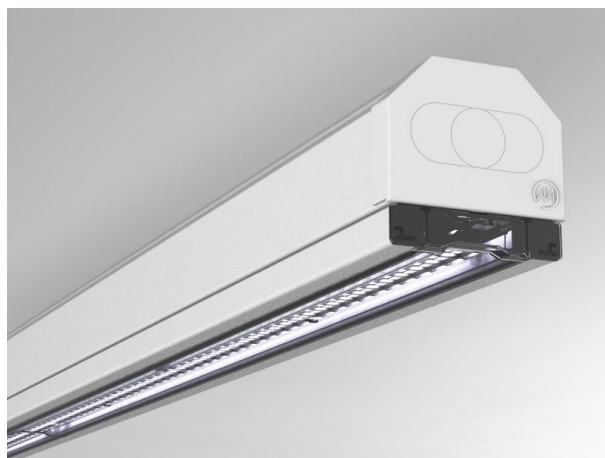

TRAIL

610-0201002000040

TRAIL RAIL RAIL PORTEUR en tôle d'acier, gris, RAL 9006, gradation: non dimmable, câblage traversant 5x2,5mm² + 6x1,5mm², IP20

ILLUSTRATION

DONNÉES TECHNIQUES

Gradation	non dimmable
Câblage traversant	5x2,5mm ² + 6x1,5mm ²
Matériel	tôle d'acier
Longueur [mm]	1137
Largeur [mm]	64
Hauteur [mm]	50
Indice de protection [IP]	IP20
Poids net [kg]	1,40
Couleur luminaire	gris
RAL	9006
N° EAN	9010506346824