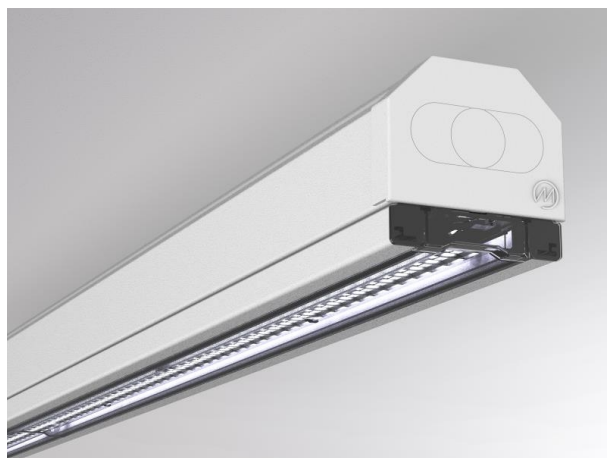

**TRAIL**

**610-0201002000040**

TRAIL RAIL CANALE VUOTO in lamiera di acciaio, grigio, simile a RAL 9006, dimmerabilità: non dimmerabile, cablaggio passante 5x2,5mm<sup>2</sup> + 6x1,5mm<sup>2</sup>, IP20

**DISEGNO**

**DETTAGLI TECNICI**

Dimmerabilità	non dimmerabile
cablaggio passante	5x2,5mm <sup>2</sup> + 6x1,5mm <sup>2</sup>
Materiale	lamiera di acciaio
lunghezza [mm]	1137
larghezza [mm]	64
altezza [mm]	50
classe di protezione(IP)	IP20
peso netto [kg]	1,40
Colore lampada	grigio
RAL	9006
cod.EAN	9010506346824