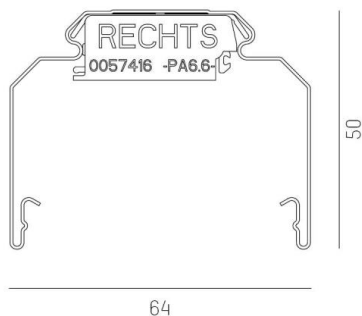

**TRAIL**

**610-0201002000040**

TRAIL RAIL CANALE VUOTO in lamiera di acciaio, grigio, simile a RAL 9006, dimmerabilità: non dimmerabile, cablaggio passante 5x2,5mm<sup>2</sup> + 6x1,5mm<sup>2</sup>, IP20

**DISEGNO**

**DETTAGLI TECNICI**

Dimmerabilità	non dimmerabile
cablaggio passante	5x2,5mm <sup>2</sup> + 6x1,5mm <sup>2</sup>
Materiale	lamiera di acciaio
lunghezza [mm]	1137
larghezza [mm]	64
altezza [mm]	50
classe di protezione(IP)	IP20
peso netto [kg]	1,40
Colore lampada	grigio
RAL	9006
cod.EAN	9010506346824

**CURVA DISTRIBUZIONE LUCE**

I valori indicati sono nominali. Tolleranza della potenza e del flusso luminoso +/- 10%. Tolleranza della temperatura colore: +/- 150 K. I valori sono riferiti ad una temperatura ambiente di 25°C, salvo diversa indicazione.