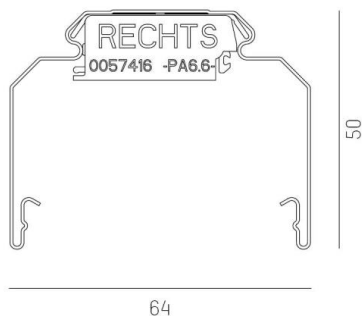

TRAIL

610-0201002000050

TRAIL RAIL TRAGSCHIENE aus Stahlblech, weiß, ähnlich RAL 9016, Dimmbarkeit: nicht dimmbar, Durchgangsverdrahtung 5x2,5mm² + 6x1,5mm², IP20,

SKIZZE

TECHNISCHE DETAILS

| | |
|-------------------|---|
| Dimmbarkeit | nicht dimmbar |
| Durchgangsverdr. | 5x2,5mm ² + 6x1,5mm ² |
| Material | Stahlblech |
| Länge [mm] | 1137 |
| Breite [mm] | 64 |
| Höhe [mm] | 50 |
| Schutzart [IP] | IP20 |
| Nettogewicht [kg] | 1,40 |
| Farbe Leuchte | weiß |
| RAL | 9016 |
| EAN-Nummer | 9010506346817 |

LICHTVERTEILUNGSKURVE

Die Werte sind Bemessungswerte. Leistung und Lichtstrom unterliegen initial einer Toleranz von +/- 10%. Toleranz der Farbtemperatur: +/- 150 K. Die Werte gelten wenn nicht anders angegeben für eine Umgebungstemperatur von 25°C.