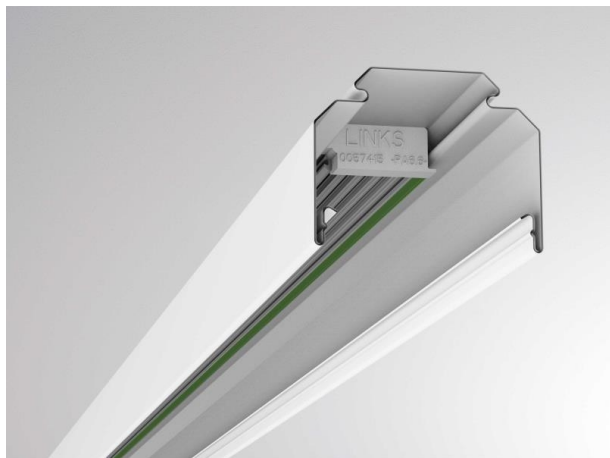

TRAIL

610-0201002000050

TRAIL RAIL TRAGSCHIENE aus Stahlblech, weiß, ähnlich RAL 9016, Dimmbarkeit: nicht dimmbar, Durchgangsverdrahtung 5x2,5mm² + 6x1,5mm², IP20,

SKIZZE

TECHNISCHE DETAILS

| | |
|-------------------|---|
| Dimmbarkeit | nicht dimmbar |
| Durchgangsverdr. | 5x2,5mm ² + 6x1,5mm ² |
| Material | Stahlblech |
| Länge [mm] | 1137 |
| Breite [mm] | 64 |
| Höhe [mm] | 50 |
| Schutzart [IP] | IP20 |
| Nettogewicht [kg] | 1,40 |
| Farbe Leuchte | weiß |
| RAL | 9016 |
| EAN-Nummer | 9010506346817 |