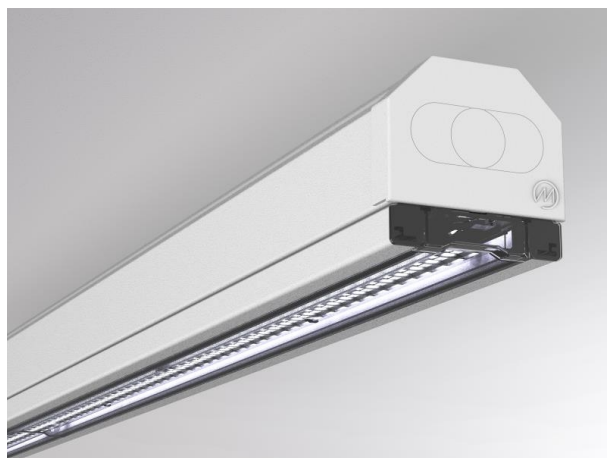

**TRAIL**

**610-0201002000050**

TRAIL RAIL CANALE VUOTO in lamiera di acciaio, bianco, simile a RAL 9016, dimmerabilità: non dimmerabile, cablaggio passante 5x2,5mm<sup>2</sup> + 6x1,5mm<sup>2</sup>, IP20

**DISEGNO**

**DETTAGLI TECNICI**

Dimmerabilità	non dimmerabile
cablaggio passante	5x2,5mm <sup>2</sup> + 6x1,5mm <sup>2</sup>
Materiale	lamiera di acciaio
lunghezza [mm]	1137
larghezza [mm]	64
altezza [mm]	50
classe di protezione(IP)	IP20
peso netto [kg]	1,40
Colore lampada	bianco
RAL	9016
cod.EAN	9010506346817