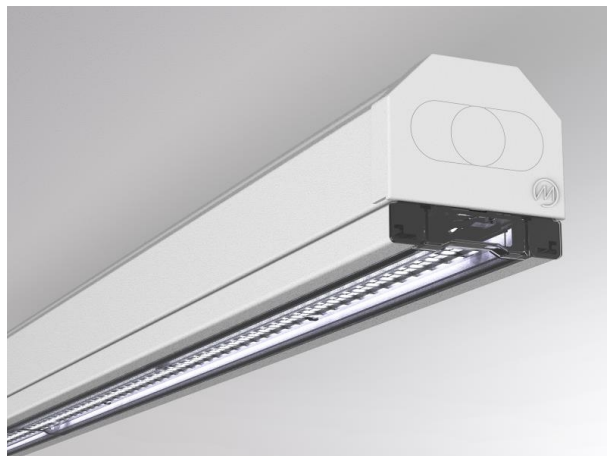

TRAIL

610-0201002000060

TRAIL RAIL CANALE VUOTO in lamiera di acciaio, nero, simile a RAL 9005, dimmerabilità: non dimmerabile, cablaggio passante 5x2,5mm² + 6x1,5mm², IP20

DISEGNO

DETTAGLI TECNICI

Dimmerabilità	non dimmerabile
cablaggio passante	5x2,5mm ² + 6x1,5mm ²
Materiale	lamiera di acciaio
lunghezza [mm]	1137
larghezza [mm]	64
altezza [mm]	50
classe di protezione(IP)	IP20
peso netto [kg]	1,40
Colore lampada	nero
RAL	9005
cod.EAN	9010506346831