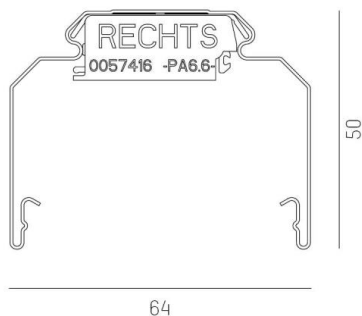

**TRAIL**

**610-0202001000060**

TRAIL RAIL TRAGSCHIENE aus Stahlblech, schwarz, ähnlich RAL 9005, Dimmbarkeit: nicht dimmbar, Durchgangsverdrahtung 5x2,5mm<sup>2</sup> + 2x1,5mm<sup>2</sup>, IP20,

**SKIZZE**

**TECHNISCHE DETAILS**

Dimmbarkeit	nicht dimmbar
Durchgangsverdr.	5x2,5mm <sup>2</sup> + 2x1,5mm <sup>2</sup>
Material	Stahlblech
Länge [mm]	1696
Breite [mm]	64
Höhe [mm]	50
Schutzart [IP]	IP20
Nettogewicht [kg]	2,03
Farbe Leuchte	schwarz
RAL	9005
EAN-Nummer	9010506346688

**LICHTVERTEILUNGSKURVE**

Die Werte sind Bemessungswerte. Leistung und Lichtstrom unterliegen initial einer Toleranz von +/- 10%. Toleranz der Farbtemperatur: +/- 150 K. Die Werte gelten wenn nicht anders angegeben für eine Umgebungstemperatur von 25°C.