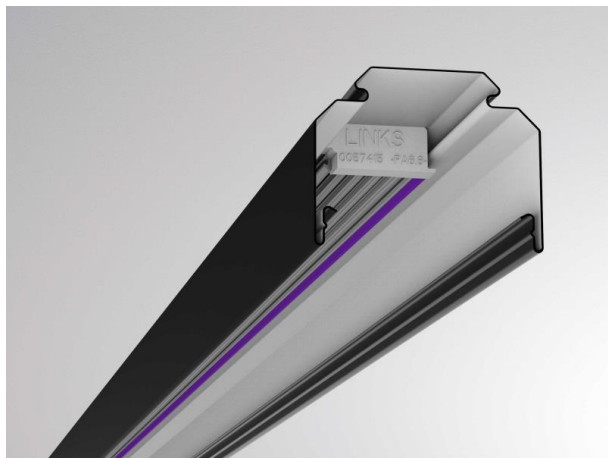

**TRAIL**

**610-0202001000060**

TRAIL RAIL TRAGSCHIENE aus Stahlblech, schwarz, ähnlich RAL 9005, Dimmbarkeit: nicht dimmbar, Durchgangsverdrahtung 5x2,5mm<sup>2</sup> + 2x1,5mm<sup>2</sup>, IP20,

**SKIZZE**

**TECHNISCHE DETAILS**

Dimmbarkeit	nicht dimmbar
Durchgangsverdr.	5x2,5mm <sup>2</sup> + 2x1,5mm <sup>2</sup>
Material	Stahlblech
Länge [mm]	1696
Breite [mm]	64
Höhe [mm]	50
Schutzart [IP]	IP20
Nettogewicht [kg]	2,03
Farbe Leuchte	schwarz
RAL	9005
EAN-Nummer	9010506346688