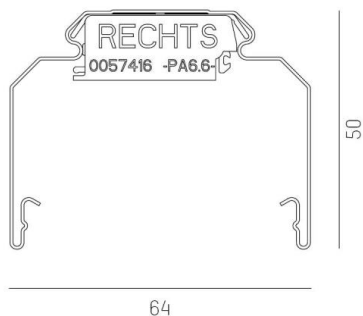

TRAIL

610-0202002000040

TRAIL RAIL RAIL PORTEUR en tôle d'acier, gris, RAL 9006, gradation: non dimmable, câblage traversant 5x2,5mm² + 6x1,5mm², IP20

ILLUSTRATION

DONNÉES TECHNIQUES

Gradation	non dimmable
Câblage traversant	5x2,5mm ² + 6x1,5mm ²
Matériel	tôle d'acier
Longueur [mm]	1696
Largeur [mm]	64
Hauteur [mm]	50
Indice de protection (IP)	IP20
Poids net [kg]	2,11
Couleur luminaire	gris
RAL	9006
N° EAN	9010506346848

COURBE PHOTOMÉTRIQUE

Les valeurs indiquées sont des valeurs assignées. La puissance et le flux lumineux sous soumis à une tolérance d'environ 10 %. Tolérance de la température de couleur : +/- 150 K. Sauf indication contraire, les valeurs s'appliquent à une température ambiante de 25 °C.