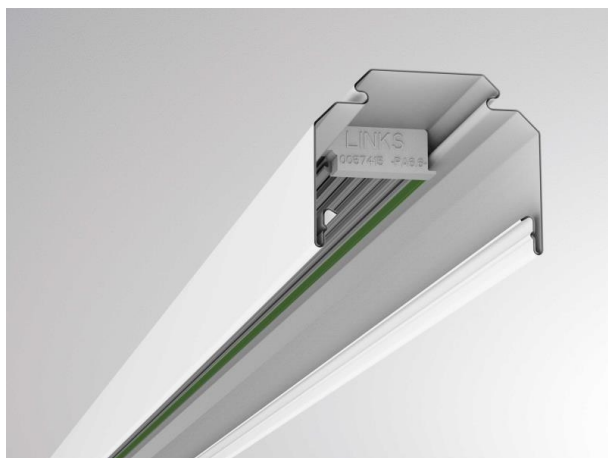

## TRAIL

610-0202002000050

TRAIL RAIL RAIL PORTEUR en tôle d'acier, blanc, RAL 9016, gradation: non dimmable, câblage traversant 5x2,5mm<sup>2</sup> + 6x1,5mm<sup>2</sup>, IP20

## ILLUSTRATION

## DONNÉES TECHNIQUES

Gradation	non dimmable
Câblage traversant	5x2,5mm <sup>2</sup> + 6x1,5mm <sup>2</sup>
Matériel	tôle d'acier
Longueur [mm]	1696
Largeur [mm]	64
Hauteur [mm]	50
Indice de protection (IP)	IP20
Poids net [kg]	2,11
Couleur luminaire	blanc
RAL	9016
N° EAN	9010506346855