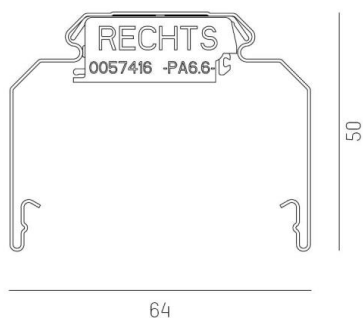

## TRAIL

610-0202002000050

TRAIL RAIL RAIL PORTEUR en tôle d'acier, blanc, RAL 9016, gradation: non dimmable, câblage traversant 5x2,5mm<sup>2</sup> + 6x1,5mm<sup>2</sup>, IP20

## ILLUSTRATION

## DONNÉES TECHNIQUES

Gradation	non dimmable
Câblage traversant	5x2,5mm <sup>2</sup> + 6x1,5mm <sup>2</sup>
Matériel	tôle d'acier
Longueur [mm]	1696
Largeur [mm]	64
Hauteur [mm]	50
Indice de protection (IP)	IP20
Poids net [kg]	2,11
Couleur luminaire	blanc
RAL	9016
N° EAN	9010506346855

## COURBE PHOTOMÉTRIQUE

Les valeurs indiquées sont des valeurs assignées. La puissance et le flux lumineux sous soumis à une tolérance d'environ 10 %. Tolérance de la température de couleur : +/- 150 K. Sauf indication contraire, les valeurs s'appliquent à une température ambiante de 25 °C.