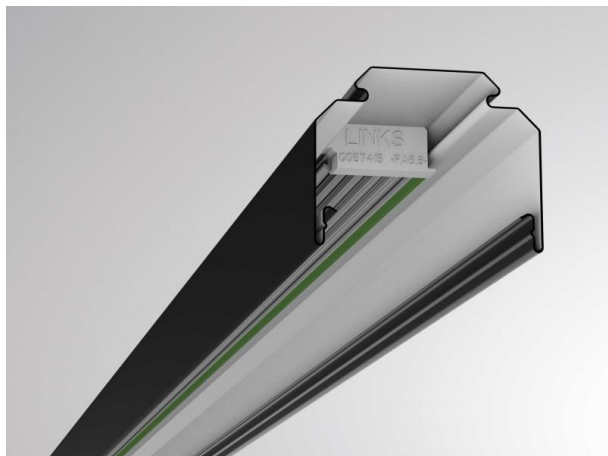

**TRAIL**

**610-0202002000060**

TRAIL RAIL TRAGSCHIENE aus Stahlblech, schwarz, ähnlich RAL 9005, Dimmbarkeit: nicht dimmbar, Durchgangsverdrahtung 5x2,5mm<sup>2</sup> + 6x1,5mm<sup>2</sup>, IP20,

**SKIZZE**

**TECHNISCHE DETAILS**

Dimmbarkeit	nicht dimmbar
Durchgangsverdr.	5x2,5mm <sup>2</sup> + 6x1,5mm <sup>2</sup>
Material	Stahlblech
Länge [mm]	1696
Breite [mm]	64
Höhe [mm]	50
Schutzart [IP]	IP20
Nettogewicht [kg]	2,11
Farbe Leuchte	schwarz
RAL	9005
EAN-Nummer	9010506346879