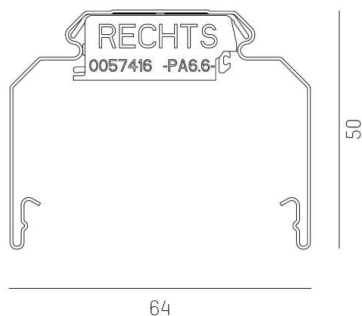

**TRAIL**

**610-0202002000060**

TRAIL RAIL TRAGSCHIENE aus Stahlblech, schwarz, ähnlich RAL 9005, Dimmbarkeit: nicht dimmbar, Durchgangsverdrahtung 5x2,5mm<sup>2</sup> + 6x1,5mm<sup>2</sup>, IP20,

**SKIZZE**

**TECHNISCHE DETAILS**

Dimmbarkeit	nicht dimmbar
Durchgangsverdr.	5x2,5mm <sup>2</sup> + 6x1,5mm <sup>2</sup>
Material	Stahlblech
Länge [mm]	1696
Breite [mm]	64
Höhe [mm]	50
Schutzart [IP]	IP20
Nettogewicht [kg]	2,11
Farbe Leuchte	schwarz
RAL	9005
EAN-Nummer	9010506346879

**LICHTVERTEILUNGSKURVE**

Die Werte sind Bemessungswerte. Leistung und Lichtstrom unterliegen initial einer Toleranz von +/- 10%. Toleranz der Farbtemperatur: +/- 150 K. Die Werte gelten wenn nicht anders angegeben für eine Umgebungstemperatur von 25°C.