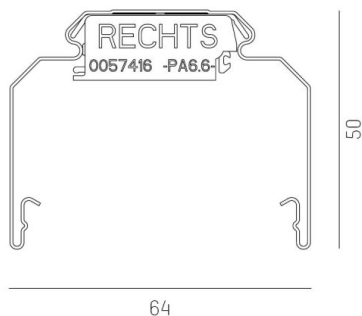

TRAIL

610-0203001000040

TRAIL RAIL RAIL PORTEUR en tôle d'acier, gris, RAL 9006, gradation: non dimmable, câblage traversant 5x2,5mm² + 2x1,5mm², IP20

ILLUSTRATION

DONNÉES TECHNIQUES

Gradation	non dimmable
Câblage traversant	5x2,5mm ² + 2x1,5mm ²
Matériel	tôle d'acier
Longueur [mm]	2255
Largeur [mm]	64
Hauteur [mm]	50
Indice de protection [IP]	IP20
Poids net [kg]	2,71
Couleur luminaire	gris
RAL	9006
N° EAN	9010506346763

COURBE PHOTOMÉTRIQUE

Les valeurs indiquées sont des valeurs assignées. La puissance et le flux lumineux sous soumis à une tolérance d'environ 10 %. Tolérance de la température de couleur : +/- 150 K. Sauf indication contraire, les valeurs s'appliquent à une température ambiante de 25 °C.