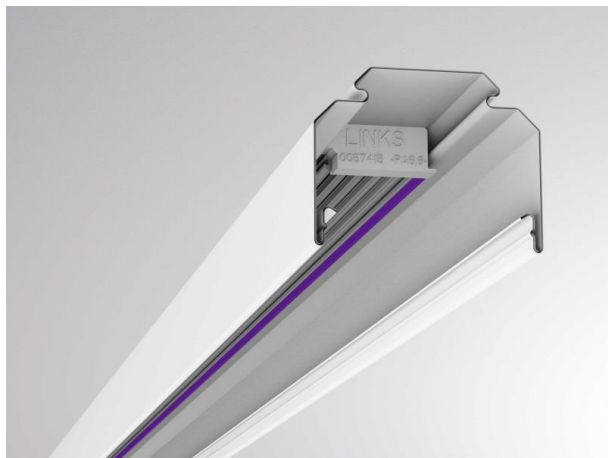

TRAIL

610-0203001000050

TRAIL RAIL RAIL PORTEUR en tôle d'acier, blanc, RAL 9016, gradation: non dimmable, câblage traversant 5x2,5mm² + 2x1,5mm², IP20

ILLUSTRATION

DONNÉES TECHNIQUES

Gradation	non dimmable
Câblage traversant	5x2,5mm ² + 2x1,5mm ²
Matériel	tôle d'acier
Longueur [mm]	2255
Largeur [mm]	64
Hauteur [mm]	50
Indice de protection (IP)	IP20
Poids net [kg]	2,71
Couleur luminaire	blanc
RAL	9016
N° EAN	9010506346770