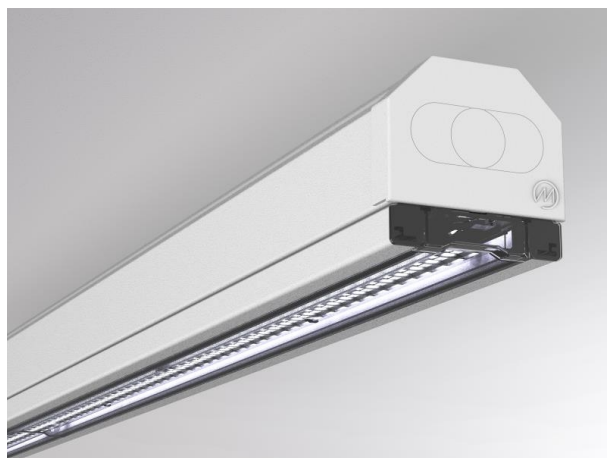

TRAIL

610-0203001000050

TRAIL RAIL CANALE VUOTO in lamiera di acciaio, bianco, simile a RAL 9016, dimmerabilità: non dimmerabile, cablaggio passante 5x2,5mm² + 2x1,5mm², IP20

DISEGNO

DETTAGLI TECNICI

Dimmerabilità	non dimmerabile
cablaggio passante	5x2,5mm ² + 2x1,5mm ²
Materiale	lamiera di acciaio
lunghezza [mm]	2255
larghezza [mm]	64
altezza [mm]	50
classe di protezione(IP)	IP20
peso netto [kg]	2,71
Colore lampada	bianco
RAL	9016
cod.EAN	9010506346770