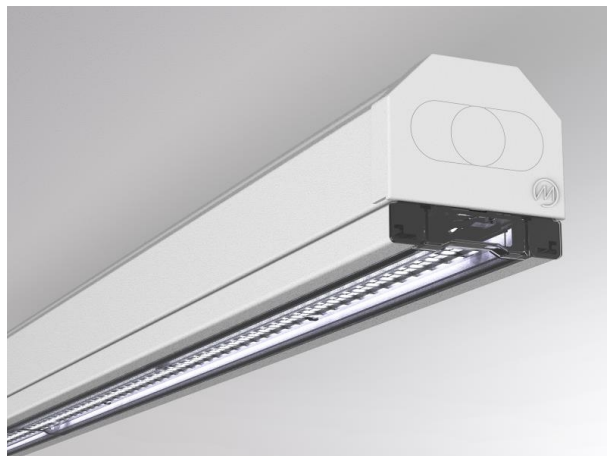

## TRAIL

610-0203001000060

TRAIL RAIL RAIL PORTEUR en tôle d'acier, noir, RAL 9005, gradation: non dimmable, câblage traversant 5x2,5mm<sup>2</sup> + 2x1,5mm<sup>2</sup>, IP20

## ILLUSTRATION

## DONNÉES TECHNIQUES

Gradation	non dimmable
Câblage traversant	5x2,5mm <sup>2</sup> + 2x1,5mm <sup>2</sup>
Matériel	tôle d'acier
Longueur [mm]	2255
Largeur [mm]	64
Hauteur [mm]	50
Indice de protection (IP)	IP20
Poids net [kg]	2,71
Couleur luminaire	noir
RAL	9005
N° EAN	9010506346725