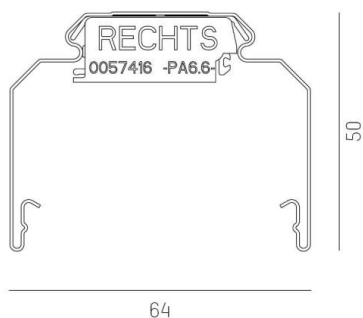

## TRAIL

610-0203001000060

TRAIL RAIL RAIL PORTEUR en tôle d'acier, noir, RAL 9005, gradation: non dimmable, câblage traversant 5x2,5mm<sup>2</sup> + 2x1,5mm<sup>2</sup>, IP20

## ILLUSTRATION

## DONNÉES TECHNIQUES

Gradation	non dimmable
Câblage traversant	5x2,5mm <sup>2</sup> + 2x1,5mm <sup>2</sup>
Matériel	tôle d'acier
Longueur [mm]	2255
Largeur [mm]	64
Hauteur [mm]	50
Indice de protection (IP)	IP20
Poids net [kg]	2,71
Couleur luminaire	noir
RAL	9005
N° EAN	9010506346725

## COURBE PHOTOMÉTRIQUE

Les valeurs indiquées sont des valeurs assignées. La puissance et le flux lumineux sous soumis à une tolérance d'environ 10 %. Tolérance de la température de couleur : +/- 150 K. Sauf indication contraire, les valeurs s'appliquent à une température ambiante de 25 °C.