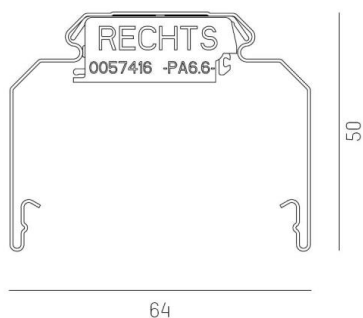

TRAIL

610-0203002000040

TRAIL RAIL RAIL PORTEUR en tôle d'acier, gris, RAL 9006, gradation: non dimmable, câblage traversant 5x2,5mm² + 6x1,5mm², IP20

ILLUSTRATION

DONNÉES TECHNIQUES

Gradation	non dimmable
Câblage traversant	5x2,5mm ² + 6x1,5mm ²
Matériel	tôle d'acier
Longueur [mm]	2255
Largeur [mm]	64
Hauteur [mm]	50
Indice de protection (IP)	IP20
Poids net [kg]	2,81
Couleur luminaire	gris
RAL	9006
N° EAN	9010506346893

COURBE PHOTOMÉTRIQUE

Les valeurs indiquées sont des valeurs assignées. La puissance et le flux lumineux sous soumis à une tolérance d'environ 10 %. Tolérance de la température de couleur : +/- 150 K. Sauf indication contraire, les valeurs s'appliquent à une température ambiante de 25 °C.