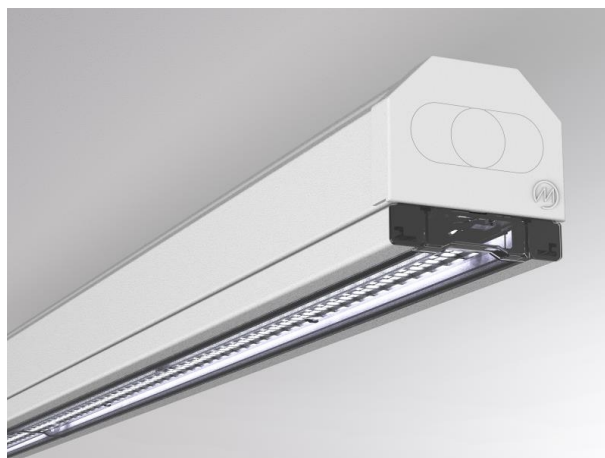

TRAIL

610-0203002000040

TRAIL RAIL RAIL PORTEUR en tôle d'acier, gris, RAL 9006, gradation: non dimmable, câblage traversant 5x2,5mm² + 6x1,5mm², IP20

ILLUSTRATION

DONNÉES TECHNIQUES

Gradation	non dimmable
Câblage traversant	5x2,5mm ² + 6x1,5mm ²
Matériel	tôle d'acier
Longueur [mm]	2255
Largeur [mm]	64
Hauteur [mm]	50
Indice de protection (IP)	IP20
Poids net [kg]	2,81
Couleur luminaire	gris
RAL	9006
N° EAN	9010506346893