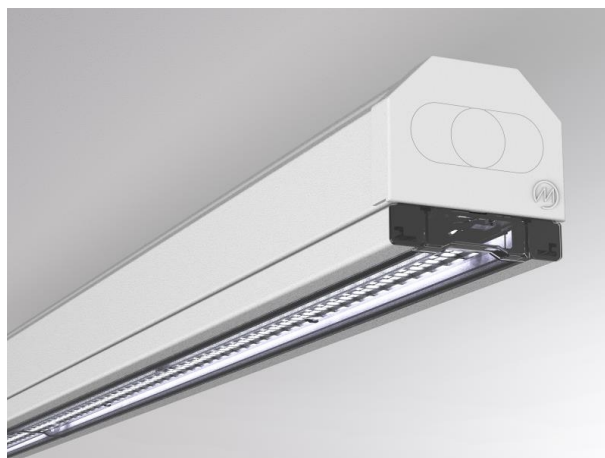

TRAIL

610-0203002000040

TRAIL RAIL CANALE VUOTO in lamiera di acciaio, grigio, simile a RAL 9006, dimmerabilità: non dimmerabile, cablaggio passante 5x2,5mm² + 6x1,5mm², IP20

DISEGNO

DETTAGLI TECNICI

Dimmerabilità	non dimmerabile
cablaggio passante	5x2,5mm ² + 6x1,5mm ²
Materiale	lamiera di acciaio
lunghezza [mm]	2255
larghezza [mm]	64
altezza [mm]	50
classe di protezione(IP)	IP20
peso netto [kg]	2,81
Colore lampada	grigio
RAL	9006
cod.EAN	9010506346893