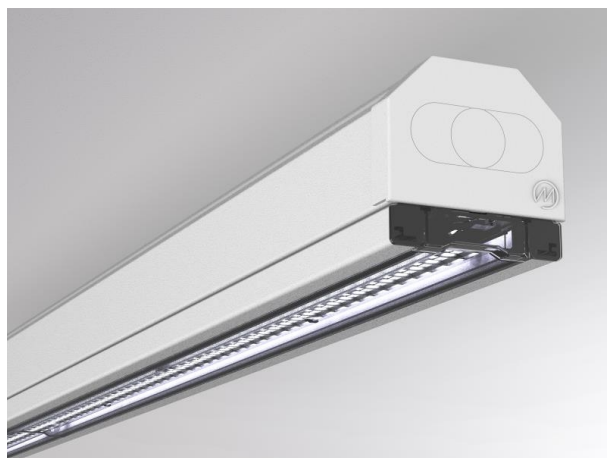

TRAIL

610-0203002000050

TRAIL RAIL RAIL PORTEUR en tôle d'acier, blanc, RAL 9016, gradation: non dimmable, câblage traversant 5x2,5mm² + 6x1,5mm², IP20

ILLUSTRATION

DONNÉES TECHNIQUES

Gradation	non dimmable
Câblage traversant	5x2,5mm ² + 6x1,5mm ²
Matériel	tôle d'acier
Longueur [mm]	2255
Largeur [mm]	64
Hauteur [mm]	50
Indice de protection [IP]	IP20
Poids net [kg]	2,81
Couleur luminaire	blanc
RAL	9016
N° EAN	9010506346886