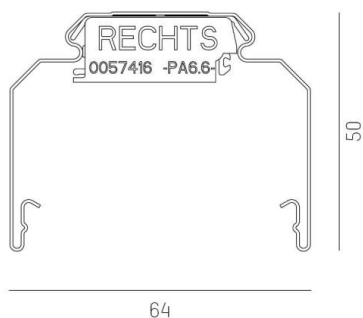

TRAIL

610-0203002000050

TRAIL RAIL RAIL PORTEUR en tôle d'acier, blanc, RAL 9016, gradation: non dimmable, câblage traversant 5x2,5mm² + 6x1,5mm², IP20

ILLUSTRATION

DONNÉES TECHNIQUES

Gradation	non dimmable
Câblage traversant	5x2,5mm ² + 6x1,5mm ²
Matériel	tôle d'acier
Longueur [mm]	2255
Largeur [mm]	64
Hauteur [mm]	50
Indice de protection [IP]	IP20
Poids net [kg]	2,81
Couleur luminaire	blanc
RAL	9016
N° EAN	9010506346886

COURBE PHOTOMÉTRIQUE

Les valeurs indiquées sont des valeurs assignées. La puissance et le flux lumineux sous soumis à une tolérance d'environ 10 %. Tolérance de la température de couleur : +/- 150 K. Sauf indication contraire, les valeurs s'appliquent à une température ambiante de 25 °C.