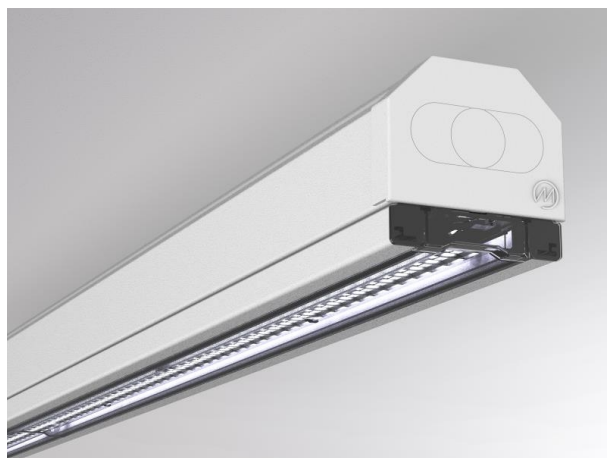

TRAIL

610-0203002000060

TRAIL RAIL CANALE VUOTO in lamiera di acciaio, nero, simile a RAL 9005, dimmerabilità: non dimmerabile, cablaggio passante 5x2,5mm² + 6x1,5mm², IP20

DISEGNO

DETTAGLI TECNICI

Dimmerabilità	non dimmerabile
cablaggio passante	5x2,5mm² + 6x1,5mm²
Materiale	lamiera di acciaio
lunghezza [mm]	2255
larghezza [mm]	64
altezza [mm]	50
classe di protezione(IP)	IP20
peso netto [kg]	2,81
Colore lampada	nero
RAL	9005
cod.EAN	9010506346909