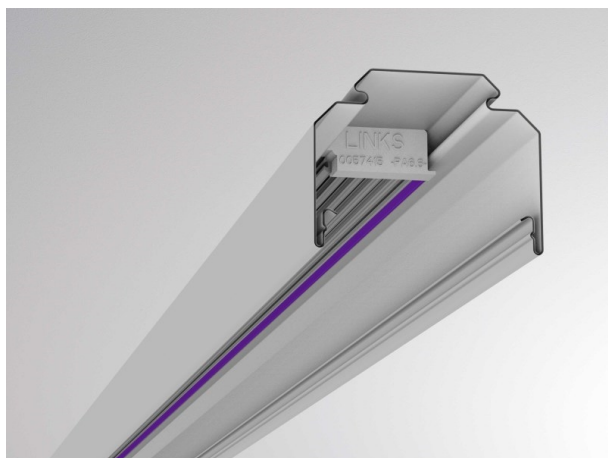

## TRAIL

610-0204001000040

TRAIL RAIL RAIL PORTEUR en tôle d'acier, gris, RAL 9006, gradation: non dimmable, câblage traversant 5x2,5mm<sup>2</sup> + 2x1,5mm<sup>2</sup>, IP20

## ILLUSTRATION

## DONNÉES TECHNIQUES

Gradation	non dimmable
Câblage traversant	5x2,5mm <sup>2</sup> + 2x1,5mm <sup>2</sup>
Matériel	tôle d'acier
Longueur [mm]	4510
Largeur [mm]	64
Hauteur [mm]	50
Indice de protection (IP)	IP20
Poids net [kg]	5,45
Couleur luminaire	gris
RAL	9006
N° EAN	9010506346787