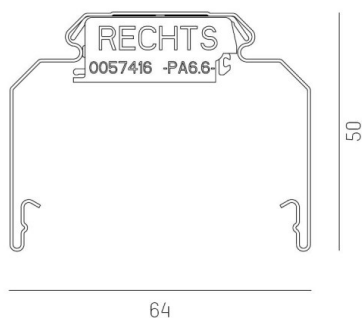

## TRAIL

610-0204001000040

TRAIL RAIL RAIL PORTEUR en tôle d'acier, gris, RAL 9006, gradation: non dimmable, câblage traversant 5x2,5mm<sup>2</sup> + 2x1,5mm<sup>2</sup>, IP20

## ILLUSTRATION

## DONNÉES TECHNIQUES

Gradation	non dimmable
Câblage traversant	5x2,5mm <sup>2</sup> + 2x1,5mm <sup>2</sup>
Matériel	tôle d'acier
Longueur [mm]	4510
Largeur [mm]	64
Hauteur [mm]	50
Indice de protection (IP)	IP20
Poids net [kg]	5,45
Couleur luminaire	gris
RAL	9006
N° EAN	9010506346787

## COURBE PHOTOMÉTRIQUE

Les valeurs indiquées sont des valeurs assignées. La puissance et le flux lumineux sous soumis à une tolérance d'environ 10 %. Tolérance de la température de couleur : +/- 150 K. Sauf indication contraire, les valeurs s'appliquent à une température ambiante de 25 °C.