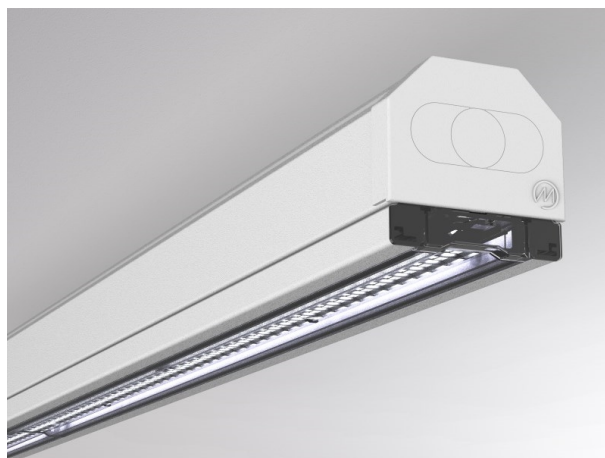

## TRAIL

610-0204001000040

TRAIL RAIL RAIL PORTEUR en tôle d'acier, gris, RAL 9006, gradation: non dimmable, câblage traversant 5x2,5mm<sup>2</sup> + 2x1,5mm<sup>2</sup>, IP20

## ILLUSTRATION

## DONNÉES TECHNIQUES

Gradation	non dimmable
Câblage traversant	5x2,5mm <sup>2</sup> + 2x1,5mm <sup>2</sup>
Matériel	tôle d'acier
Longueur [mm]	4510
Largeur [mm]	64
Hauteur [mm]	50
Indice de protection (IP)	IP20
Poids net [kg]	5,45
Couleur luminaire	gris
RAL	9006
N° EAN	9010506346787