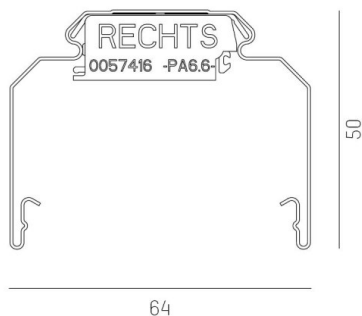

TRAIL

610-0204001000050

TRAIL RAIL TRAGSCHIENE aus Stahlblech, weiß, ähnlich RAL 9016, Dimmbarkeit: nicht dimmbar, Durchgangsverdrahtung 5x2,5mm² + 2x1,5mm², IP20,

SKIZZE

TECHNISCHE DETAILS

Dimmbarkeit	nicht dimmbar
Durchgangsverdr.	5x2,5mm ² + 2x1,5mm ²
Material	Stahlblech
Länge [mm]	4510
Breite [mm]	64
Höhe [mm]	50
Schutzart [IP]	IP20
Nettogewicht [kg]	5,45
Farbe Leuchte	weiß
RAL	9016
EAN-Nummer	9010506346794

LICHTVERTEILUNGSKURVE

Die Werte sind Bemessungswerte. Leistung und Lichtstrom unterliegen initial einer Toleranz von +/- 10%. Toleranz der Farbtemperatur: +/- 150 K. Die Werte gelten wenn nicht anders angegeben für eine Umgebungstemperatur von 25°C.