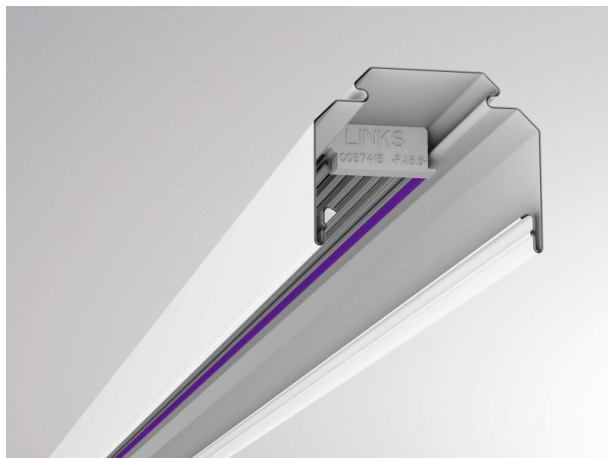

TRAIL

610-0204001000050

TRAIL RAIL TRAGSCHIENE aus Stahlblech, weiß, ähnlich RAL 9016, Dimmbarkeit: nicht dimmbar, Durchgangsverdrahtung 5x2,5mm² + 2x1,5mm², IP20,

SKIZZE

TECHNISCHE DETAILS

Dimmbarkeit	nicht dimmbar
Durchgangsverdr.	5x2,5mm ² + 2x1,5mm ²
Material	Stahlblech
Länge [mm]	4510
Breite [mm]	64
Höhe [mm]	50
Schutzart [IP]	IP20
Nettogewicht [kg]	5,45
Farbe Leuchte	weiß
RAL	9016
EAN-Nummer	9010506346794