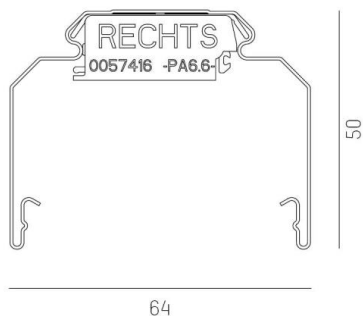

## TRAIL

610-0204001000060

TRAIL RAIL RAIL PORTEUR en tôle d'acier, noir, RAL 9005, gradation: non dimmable, câblage traversant 5x2,5mm<sup>2</sup> + 2x1,5mm<sup>2</sup>, IP20

## ILLUSTRATION

## DONNÉES TECHNIQUES

Gradation	non dimmable
Câblage traversant	5x2,5mm <sup>2</sup> + 2x1,5mm <sup>2</sup>
Matériel	tôle d'acier
Longueur [mm]	4510
Largeur [mm]	64
Hauteur [mm]	50
Indice de protection (IP)	IP20
Poids net [kg]	5,45
Couleur luminaire	noir
RAL	9005
N° EAN	9010506346800

## COURBE PHOTOMÉTRIQUE

Les valeurs indiquées sont des valeurs assignées. La puissance et le flux lumineux sous soumis à une tolérance d'environ 10 %. Tolérance de la température de couleur : +/- 150 K. Sauf indication contraire, les valeurs s'appliquent à une température ambiante de 25 °C.