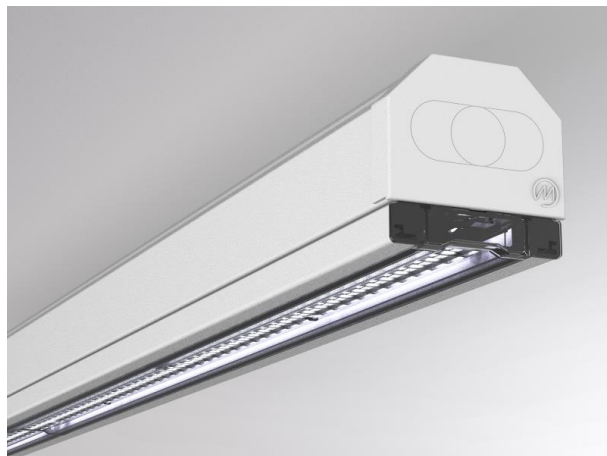

TRAIL

610-0204001000060

TRAIL RAIL CANALE VUOTO in lamiera di acciaio, nero, simile a RAL 9005, dimmerabilità: non dimmerabile, cablaggio passante 5x2,5mm² + 2x1,5mm², IP20

DISEGNO

DETTAGLI TECNICI

Dimmerabilità	non dimmerabile
cablaggio passante	5x2,5mm ² + 2x1,5mm ²
Materiale	lamiera di acciaio
lunghezza [mm]	4510
larghezza [mm]	64
altezza [mm]	50
classe di protezione[IP]	IP20
peso netto [kg]	5,45
Colore lampada	nero
RAL	9005
cod.EAN	9010506346800